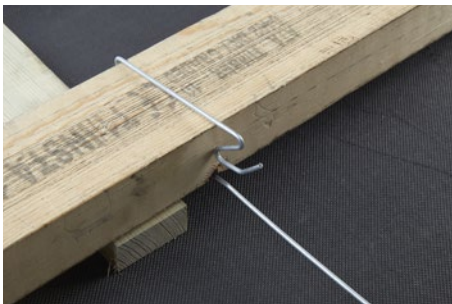

Winfu Clips

- nem og hurtig montering af fuglegitter uden brug af værktøj.

Sammen med ventileret fuglegitter, sikrer metoden en korrekt ventilering ved tagfod.

Winfu Clips

- nem og hurtig montering af fuglegitter.

Sammen med ventileret fuglegitter, sikrer metoden en korrekt ventilering ved tagfod.

Monteringsvejledning

Winfu Clips trækkes under lægte.

Winfu Clips klemmes ned over lægte.

Winfu Clips løftes op i hul på fuglegitter.

Winfu Clips færdig monteret.

Varenr.	TUN nr.	Beskrivelse
33-3	1892336	Winfu Clips. Formet fjederstål til hurtig montering af fuglegitter. 500 stk. pr. kasse.
33-4	1892348	Ventileret fuglegitter incl. 2 stk. Winfu Clips.