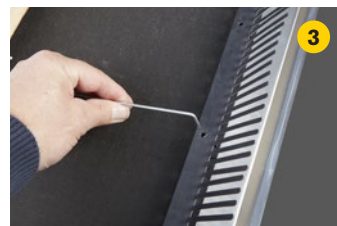

Winfu Clips

- nem og hurtig montering af fuglegitter uden brug af værktøj.

Sammen med ventileret fuglegitter, sikrer metoden en korrekt ventilering ved tagfod.

Winfu Clips

- nem og hurtig montering af fuglegitter.

Sammen med ventileret fuglegitter, sikrer metoden en korrekt ventilering ved tagfod.

Monteringsvejledning

Winfu Clips trækkes under lægte.

Winfu Clips klemmes ned over lægte.

Winfu Clips løftes op i hul på fuglegitter.