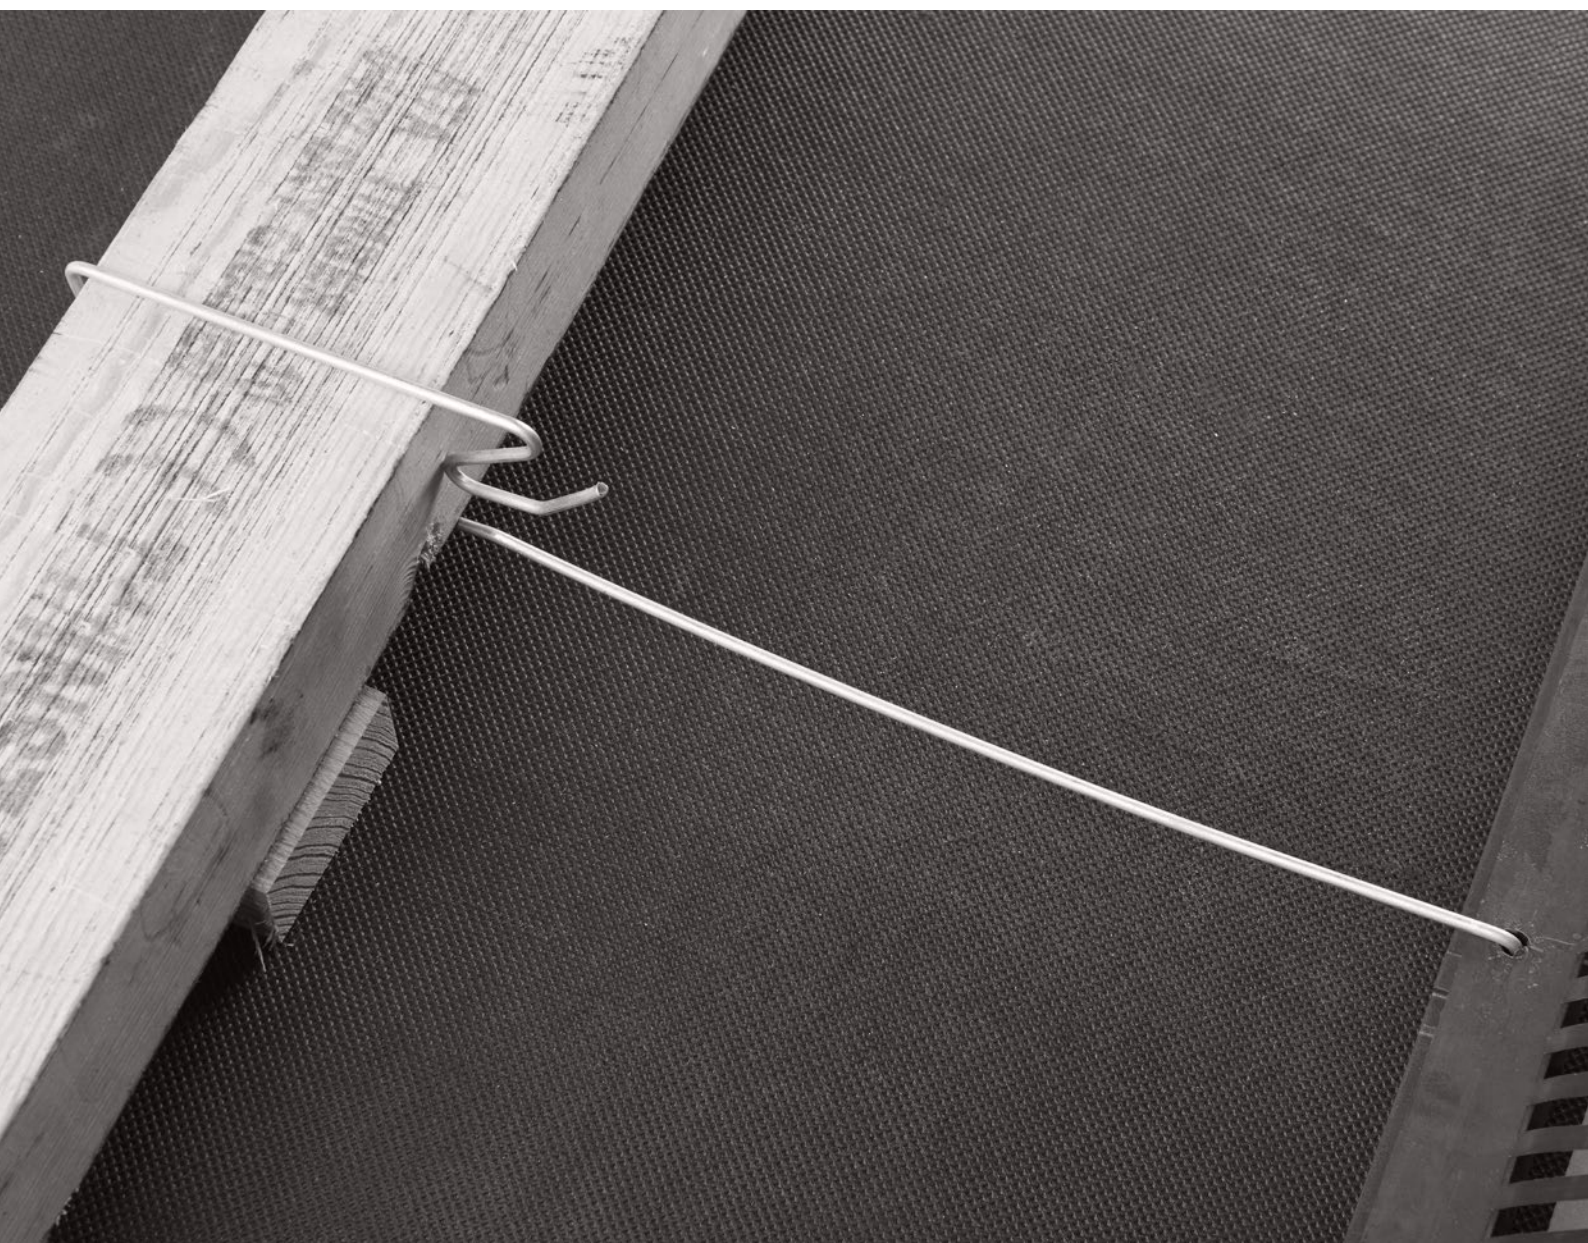

Winfu Clips

- nem og hurtig montering af fuglegitter uden brug af værktøj.

Sammen med ventileret fuglegitter, sikrer metoden en korrekt ventilering ved tagfod.

Winfu Clips

- nem og hurtig montering af fuglegitter.

Sammen med ventileret fuglegitter, sikrer metoden en korrekt ventilering ved tagfod.

Monteringsvejledning

Winfu Clips trækkes under lægte.

Winfu Clips klemmes ned over lægte.

Winfu Clips løftes op i hul på fuglegitter.